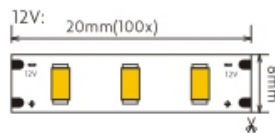

2216 Series Flexible led strip

FOCUS ON LED STRIP LIGHTING

- HIGH CRI LED
- COLOR CONSISTENCY
- HIGH EFFICACY
- COLOR PURITY

300 LEDs/m 18w/m

Part No.	LED/m	Volt(DC)	CRI (Ra)	W/WW(K)	Power ± 5%	lm/m ± 5%	IPXX
LC300-N2216-W/WW-12/24-IP20	300	12V 24V	80-95	6500 3500 5500 2700 4500 2400	18W/M	1440-1530	IP20
LC300-W2216-W/WW-12/24-IP65						1440-1530	IP65
LC300-W2216-W/WW-12/24-IP66						1440-1530	IP66
LC300-W2216-W/WW-12/24-IP67						1440-1530	IP67
LC300-W2216-W/WW-12/24-IP68						1440-1530	IP68