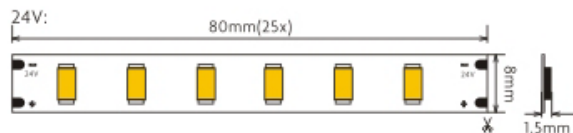

2216 Series Flexible led strip

FOCUS ON LED STRIP LIGHTING

- HIGH CRI LED
- COLOR CONSISTENCY
- HIGH EFFICACY
- COLOR PURITY

300 LEDs/m 18w/m

Part No.	LED/m	Volt(DC)	CRI (Ra)	W/WW(K)	Power ± 5%	lm/m ± 5%	IPXX
LC300-N2216-W/WW-12/24-IP20	300	12V 24V	80-95	6500 3500 5500 2700 4500 2400	18W/M	1440-1530	IP20
LC300-W2216-W/WW-12/24-IP65						1440-1530	IP65
LC300-W2216-W/WW-12/24-IP66						1440-1530	IP66
LC300-W2216-W/WW-12/24-IP67						1440-1530	IP67
LC300-W2216-W/WW-12/24-IP68						1440-1530	IP68